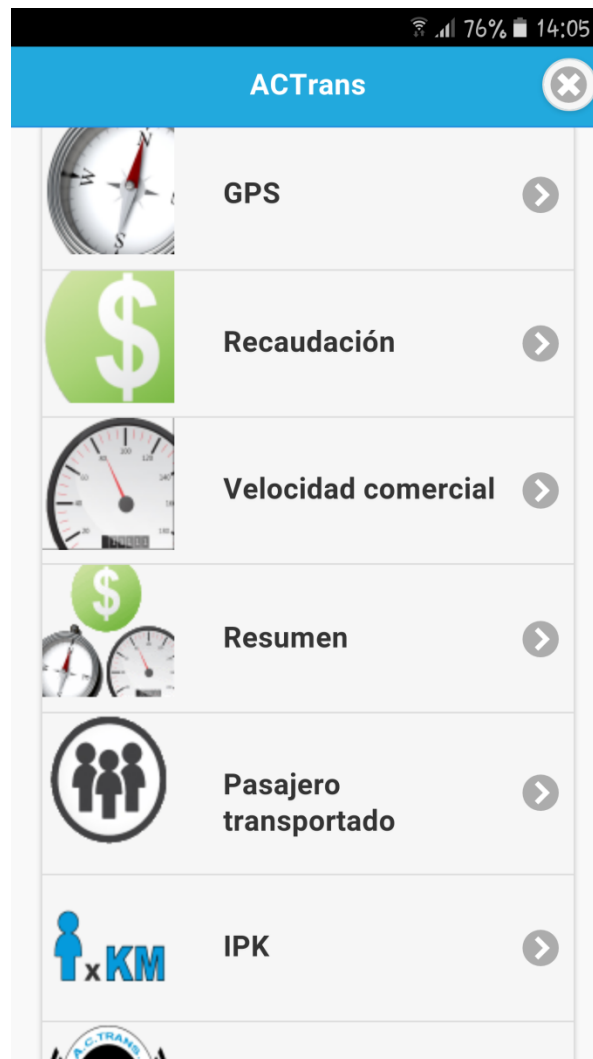

## ***Nueva Versión APP Móvil ACTrans***

Tenemos el agrado de informarles que se encuentra disponible una nueva versión de la Aplicación para dispositivos móviles de ACTrans.

En esta ocasión podrán encontrar en el menú principal un nuevo icono de **IPK**, pasajero transportado por kilómetro.

Ingresando en el encontrarán el detalle por línea específico del día consultado.

The screenshot shows a mobile application interface. At the top, there is a status bar with a home icon, the date 30/06/2016, a calendar icon, a refresh icon, and system icons for signal strength, Wi-Fi, 76% battery, and 14:06. Below the status bar is a blue header with a home icon, the date 30/06/2016, and a refresh icon. The main content area displays the following information:

IPK	
1,63 p/km	
Linea 999	
2,32 p/km	>
Linea 998	
1,28 p/km	>
Linea 997	
2,39 p/km	>
Linea 996	
2,62 p/km	>
Linea 995	
1,94 p/km	>

Así mismo, si ingresan a cada línea en particular encontrarán el cálculo promedio de IPK desde el inicio del mes hasta la fecha consultada.